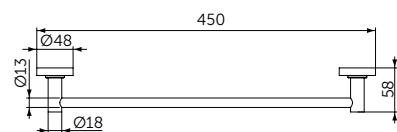

ОПИСАНИЕ

Полотенцедержатель

- Ш:450 В:48 Г:59 мм
- Для настенного монтажа

Артикул

A9117XG

КРЮЧОК

ОПИСАНИЕ

Крючок для полотенца