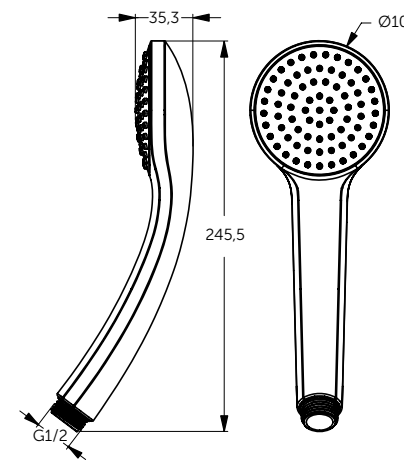

ДУШЕВОЙ ГАРНИТУР

ОПИСАНИЕ	Артикул
Ручной душ и штанга 600 мм	BD142XG

- 1-функциональная душевая лейка 100 мм
- Штанга 600 мм
- Крепление к стене регулируется по вертикали для легкой установки
- Легкоочищаемые резиновые форсунки
- Ограничение потока 8 л/мин.
- Шланг 1750 мм Idealflex
- Регулируемый по высоте и углу наклона слайдер

ДУШЕВАЯ СИСТЕМА СО СМЕСИТЕЛЕМ ДЛЯ ВАННЫ - 1507 ММ

ОПИСАНИЕ	Артикул
Однорукоятковый смеситель для ванны/душа, ручной душ, верхний душ	BC749XG

- Картридж 38 мм FirmaFlow с функцией HWTC (ограничение горячей воды) и CLICK
- Монтаж на стандартных эксцентриках, скрытые гайки
- Металлическая рукоятка с индикаторами горячей / холодной воды
- Встроенный обратный клапан
- 3-х ходовой ceramic переключатель интегрирован в рукоятку 360°
- Металлическое крепление к стене (компенсация до 10 мм)
- Пластиковый верхний душ 200 мм, ограничение потока 12 л/мин.
- 1-функциональная душевая лейка Idealrain 100 мм, ограничение потока 8 л/мин.
- Шланг 1750 мм Idealflex

РУЧНОЙ ДУШ

ОПИСАНИЕ	Артикул
Ø 100 мм	B9402XG

- 1-функциональная душевая лейка
- Легкоочищаемые резиновые форсунки
- Подсоединение G 1/2"
- Ограничение потока 8 л/мин. (съемный ограничитель)

РУЧНОЙ ДУШ

ОПИСАНИЕ	Артикул
Stick	BC774XG
<ul style="list-style-type: none"> • Металлический ручной душ Stick • 1-функциональный • Легкоочищаемые резиновые форсунки • Подсоединение G 1/2" 	