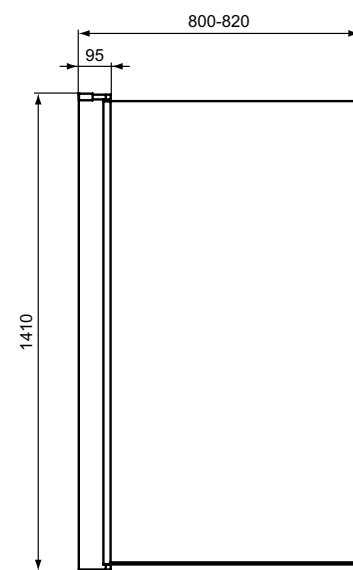

Толщина стекла 6 мм

Покрытие Idealclean

Горизонтальная регулировка 25 мм

ВАРИАНТЫ УГЛОВОЙ УСТАНОВКИ

Сегментные/асимметричные сегментные

Данные закругленные ограждения вписываются практически в любой дизайн ванной комнаты, создавая открытое пространство даже в тесных помещениях.

Сдвижная Дверь с боковой панелью

Сдвижные двери обеспечивают максимальный доступ там, где ограниченное пространство мешает их открыванию наружу. Но они также могут прекрасно подойти и для более просторных помещений, создавая душевые зоны класса люкс.

Угловой вход

Когда пространство ограничено со всех сторон душевого ограждения, угловой вход со сдвижными дверцами является эффективным решением.

Распашная дверь с боковой панелью

Данные двери открываются нараспашку, обеспечивая широкий доступ, и будучи скомбинированными с боковой панелью, создают легкую и воздушную зону душа.

Двустворчатая дверь с боковой панелью

Идеальное решение для пространств, где использование большой распашной двери может быть неудобным или невозможным. Совместите две стеклянных двери, открывающиеся раздельно в противоположные стороны. Это, естественно, уменьшит диапазон открывания каждой двери перед душевым ограждением.

УСТАНОВКА В НИШУ

Сдвижная дверь

Сдвижные двери - практичное решение для ниш, особенно в больших помещениях. Дверь скользит на роликах с плавным ходом, обеспечивая доступ в ограждение.

Распашная дверь

Данные двери отлично подходят для ниш, обеспечивая максимальное душевое пространство в сочетании с максимально свободным доступом.

Двустворчатая дверь

Использование конфигурации с двустворчатыми дверьми позволяет Вам установить более широкое душевое ограждение, поскольку такие двери создают сравнительно небольшие препятствия снаружи.