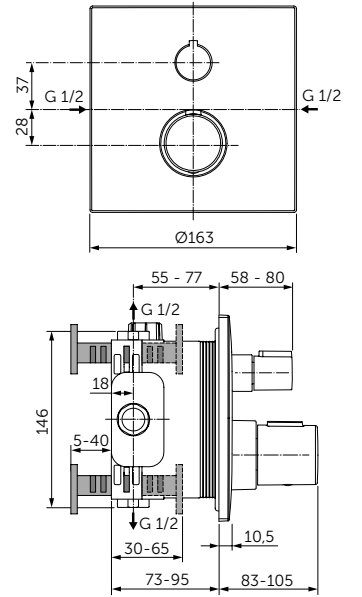

КРУГЛЫЙ ВСТРАИВАЕМЫЙ ТЕРМОСТАТИЧЕСКИЙ СМЕСИТЕЛЬ ДЛЯ ДУША (НАСТЕННЫЙ КОМПЛЕКТ)

ОПИСАНИЕ	Артикул
Встраиваемый термостатический смеситель для душа (без переключения)	A5813XG
- Для монтажа с комплектом A1000NU (приобретается дополнительно) - Термостатический картридж IS - Клапаны на керамических дисках 3/4" 90° - Металлическая рукоятка с ограничителем температуры 40°C - Регулировка макс. температуры горячей воды - Накладка с интегрированным уплотнителем - Максимальная пропускная способность при 3 атм - 26 л/мин - Соответствие EN1111	

КВАДРАТНЫЙ ВСТРАИВАЕМЫЙ ТЕРМОСТАТИЧЕСКИЙ СМЕСИТЕЛЬ ДЛЯ ДУША (НАСТЕННЫЙ КОМПЛЕКТ)

ОПИСАНИЕ	Артикул
Встраиваемый термостатический смеситель для душа (без переключения)	A6956XG
- Для монтажа с комплектом A1000NU (приобретается дополнительно) - Термостатический картридж IS - Клапаны на керамических дисках 3/4" 90° - Металлическая рукоятка с ограничителем температуры 40°C - Регулировка макс. температуры горячей воды - Накладка с интегрированным уплотнителем, с возможностью регулировки угла - Максимальная пропускная способность при 3 атм - 26 л/мин - Соответствие EN1111	

КРУГЛЫЙ ВСТРАИВАЕМЫЙ ТЕРМОСТАТИЧЕСКИЙ СМЕСИТЕЛЬ ДЛЯ ВАННЫ/ДУША (НАСТЕННЫЙ КОМПЛЕКТ)

ОПИСАНИЕ	Артикул
Встраиваемый термостатический смеситель для ванны/душа (с переключением)	A5814XG
- Для монтажа с комплектом A1000NU (приобретается дополнительно) - Термостатический картридж IS - Керамический переключатель 180° - Металлическая рукоятка с ограничителем температуры 40°C - Регулировка макс. температуры горячей воды - Накладка с интегрированным уплотнителем - Максимальная пропускная способность при 3 атм - 21 л/мин - Соответствие EN1111	

КВАДРАТНЫЙ ВСТРАИВАЕМЫЙ ТЕРМОСТАТИЧЕСКИЙ СМЕСИТЕЛЬ ДЛЯ ВАННЫ/ДУША (НАСТЕННЫЙ КОМПЛЕКТ)