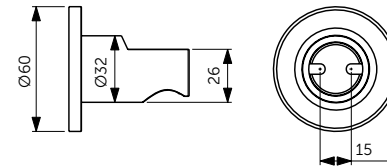

ОПИСАНИЕ	Артикул
Держатель для лейки ручного душа	BC806XG
• Металлический с пластиковым вкладышем для защиты покрытия • Для шланга с коническими гайками