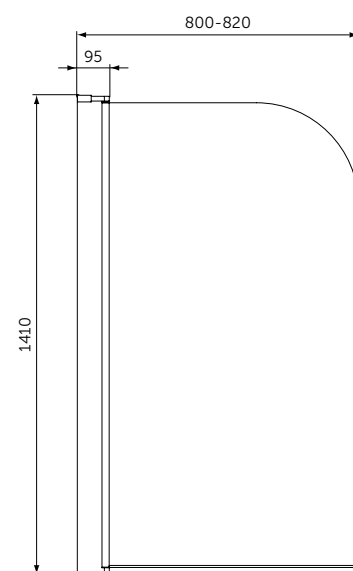

ЭКРАНЫ ДЛЯ ВАНН

ОПИСАНИЕ

Экран с закругленным углом 800

Артикул

T9924V3

- Высота 1400 мм
- Толщина стекла 5 мм
- Покрытие Idealclean
- Легкое защелкивание верхних крышек
- Горизонтальная регулировка до 20 мм
- Реверсивная версия