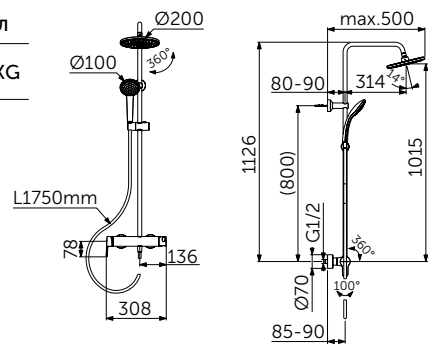

ОПИСАНИЕ	Артикул
Однорукоятковый смеситель для душа, ручной душ, верхний душ	BC750XG

- Картридж 38 мм FirmaFlow с функцией HWTC (ограничение горячей воды) и CLICK
- Монтаж на стандартных эксцентриках, скрытые гайки
- Металлическая рукоятка с индикаторами горячей / холодной воды
- Встроенный обратный клапан
- Ceramic переключатель интегрирован в рукоятку 180°
- Металлическое крепление к стене (компенсация до 10 мм)
- Пластиковый верхний душ 200 мм, ограничение потока 12 л/мин.
- 1-функциональная душевая лейка Idealrain 100мм, ограничение потока 8 л/мин.
- Шланг 1750 мм Idealflex