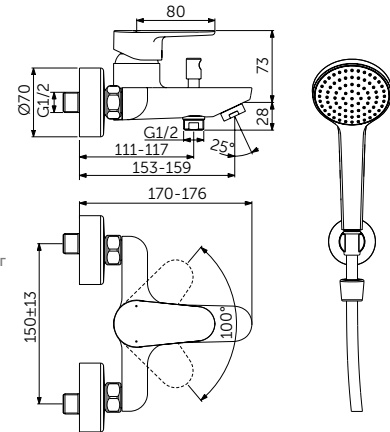

Артикул

BC706XG