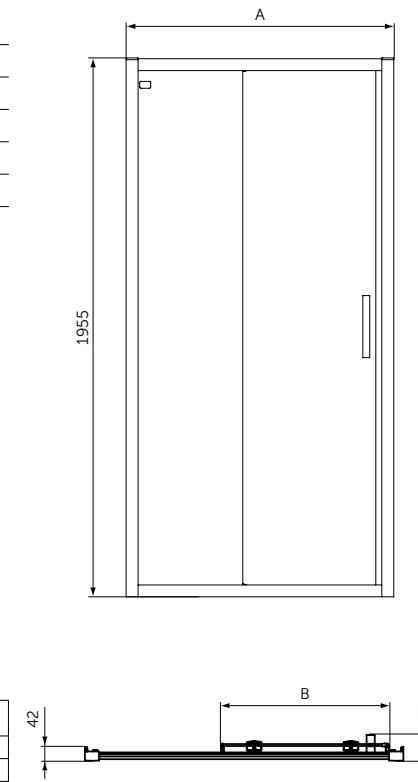

ОПИСАНИЕ	Артикул
Сдвижная дверь в нишу 100	K9273V3
Сдвижная дверь в нишу 105	K9274V3
Сдвижная дверь в нишу 110	K9275V3
Сдвижная дверь в нишу 120	K9277V3
Сдвижная дверь в нишу 140	K9278V3

- Высота 1950 мм
- Хромированная металлическая ручка
- Ролики с плавным ходом
- Легкое защелкивание верхних роликов
- Для монтажа с поддоном или без поддона
- Реверсивный монтаж

	A (мм)	B (мм)
K9273	970-1020	513
K9274	1020-1070	538
K9275	1070-1120	563
K9277	1170-1220	613
K9278	1370-1420	713