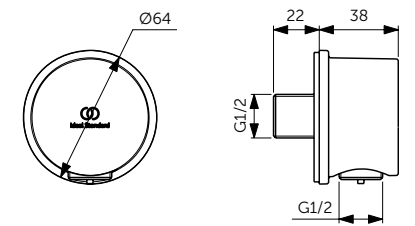

ОПИСАНИЕ	Артикул
Подключение для шланга	BC808XG
• Металл • Подсоединение G1/2", с обратным клапаном