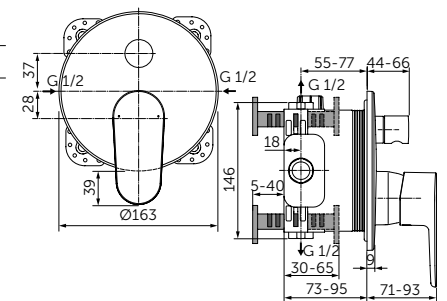

Артикул

A7350XG