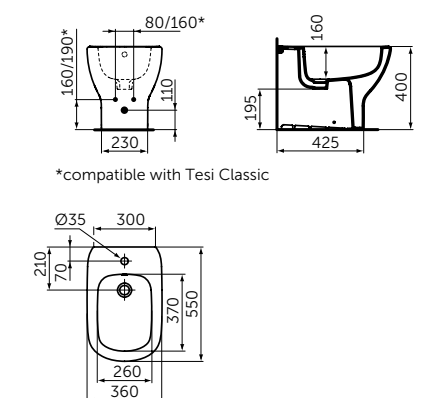

Артикул

T3540V3

*compatible with Tesi Classic

Aqua Blade

Скрытое
крепление

Легкосъемное

Плавное
Закрытие